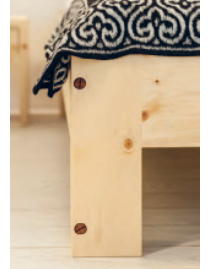

- Holzarten:** Buche, Kernbuche /-esche, Ahorn, Lärche, (Ast-)Eiche, Arve, europ.Kirschbaum (Abbildung oben), Schwarznuss. Weitere Holzarten auf Anfrage.
- Farben:** Oberflächenbehandlung biologisch (geschliffen, geölt)
- Höhe:** Standard 35 cm
Varianten von 25 bis 50 cm ohne Aufpreis möglich
- Aussenmasse:** Innenmasse (siehe unten «Masse & Preise») plus 6 cm Breite/Länge
- Absenkung:** Standard 14.5 cm (mit Aluwinkel 17 cm)
- Accessoires:** Nachttische, Rückenlehnen
- Eckverbindung:** Metallverbindung oder metallfrei (ohne Aufpreis: mit sichtbaren Holzschrauben)